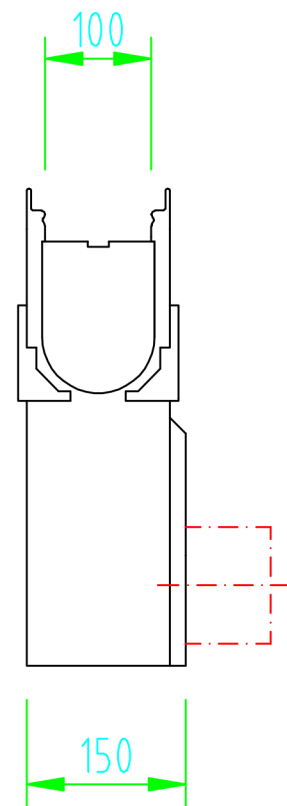

ACO DRAIN V 100 vpust hluboká

DN 100/DN 150  
s vestavěným těsněním

bokorys

ACO DRAIN V 100 vpust krátká