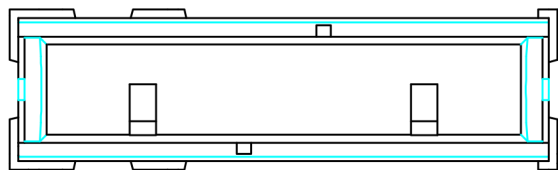

ACO DRAIN V 100 vpust hluboká

DN 100/DN 150  
s vestavěným těsněním

bokorys

ACO DRAIN V 100 vpust krátká