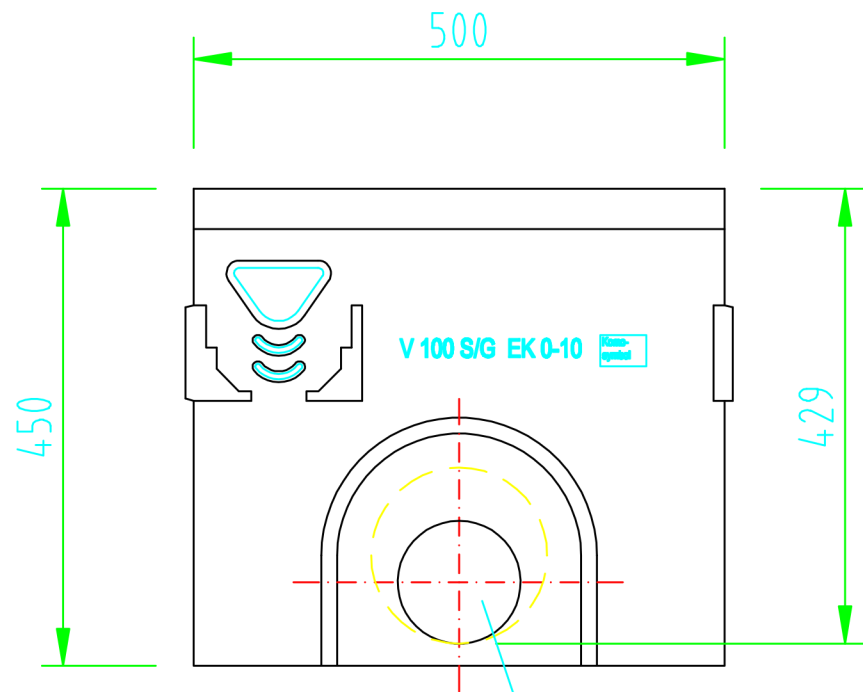

ACO DRAIN V 100 vpust hluboká

DN 100/DN 150  
s vestavěným těsněním

bokorys

ACO DRAIN V 100 vpust krátká