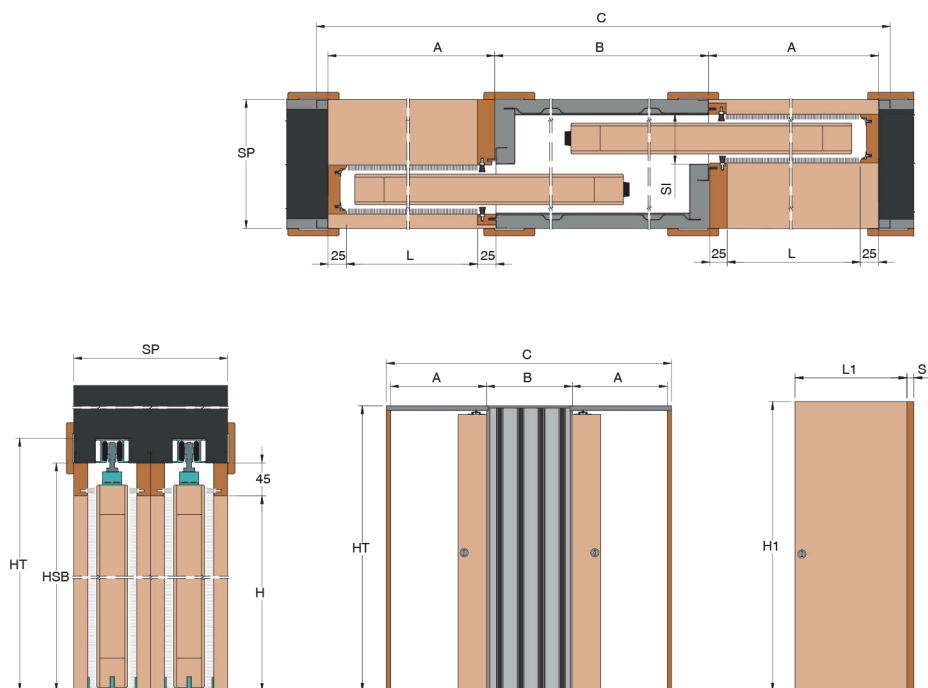

Technický list

Sistemi interni | Systems for interiors | Stavební pouzdra pro interiéry | Armazones para interiores

UNICO EVO Sádrokarton

Controtelaio

System
Pouzdro
Armazón

Anta singola Cartongesso

Single door Plasterboard wall
Jednokřídle dveře Sádrokarton
Hoja única Cartón yeso

Dimensioni controtelaio

System dimensions
Rozměry pouzdra
Medidas armazón

L	700+700 mm	H	1975 mm
C	2320 mm	HT	2055 mm
A	770 mm	HSB	2020 mm
B	730 mm		

Dimensioni porta

Door size
Rozměr dveří
Medidas puerta

L1	750 mm	H1	1985 mm
----	--------	----	---------

Pareti disponibili

Available finished wall sizes
Hloubka dokončených dveří
Espesores tabiques disponibles

SP	180 mm	SI	79 mm	S	42 mm
----	--------	----	-------	---	-------