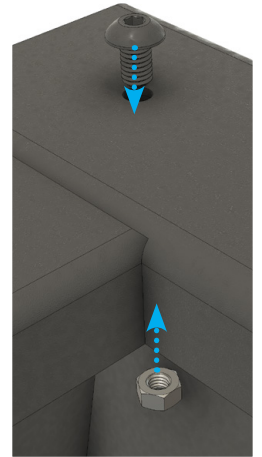

Seznam komponentů | Parts list

Číslo No.	Popis Designation	Množství Quantity	
		Valenta 150	Valenta 200
1.	Přední strana Front wall	1 x	1 x
2.	Zadní strana Back wall	1 x	1 x
3.	Boční leva strana Side wall left	1 x	1 x
4.	Seitenwand rechts Side wall right	1 x	1 x
5.	Křížová vzpěra Cross brace	1 x	2 x
6.	Šroub M5 x 8 Screw M5 x 8	30 x	32 x
7.	Matice M5 Nut M5	30 x	32 x

Nástroje: obsaženo v dodávce

Imbus: 3 mm

Klíč: SW 8

Tool: Included in delivery

Hexagon socket: 3 mm

Ring wrench: SW 8

1.

2.