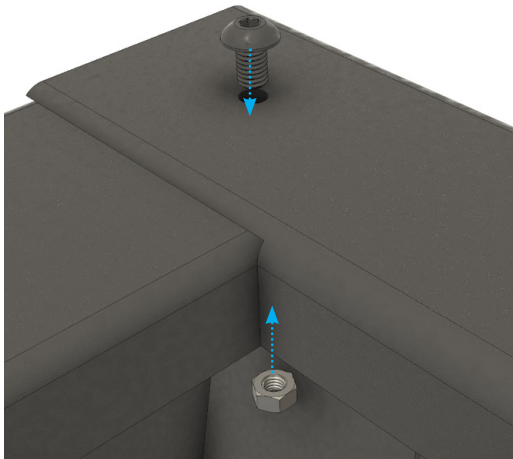

Seznam komponentů | Parts list

Číslo No.	Popis Designation	Množství Quantity	
		Valenta 150	Valenta 200
1.	Přední strana Front wall	1 x	1 x
2.	Zadní strana Back wall	1 x	1 x
3.	Boční leva strana Side wall left	1 x	1 x
4.	Seitenwand rechts Side wall right	1 x	1 x
5.	Křížová vzpěra Cross brace	1 x	2 x
6.	Šroub M5 x 8 Screw M5 x 8	30 x	32 x
7.	Matice M5 Nut M5	30 x	32 x

Nástroje: obsaženo v dodávce

Imbus: 3 mm

Klíč: SW 8

Tool: Included in delivery

Hexagon socket: 3 mm

Ring wrench: SW 8

1.

2.

6. 7 x

7. 7 x

3.

6. 7x

7. 7x

4. Valenta 150 = 1 x
Valenta 200 = 2 x

5.

- 6. 150ér = 2 x
200ér = 4 x
- 7. 150ér = 2 x
200ér = 4 x