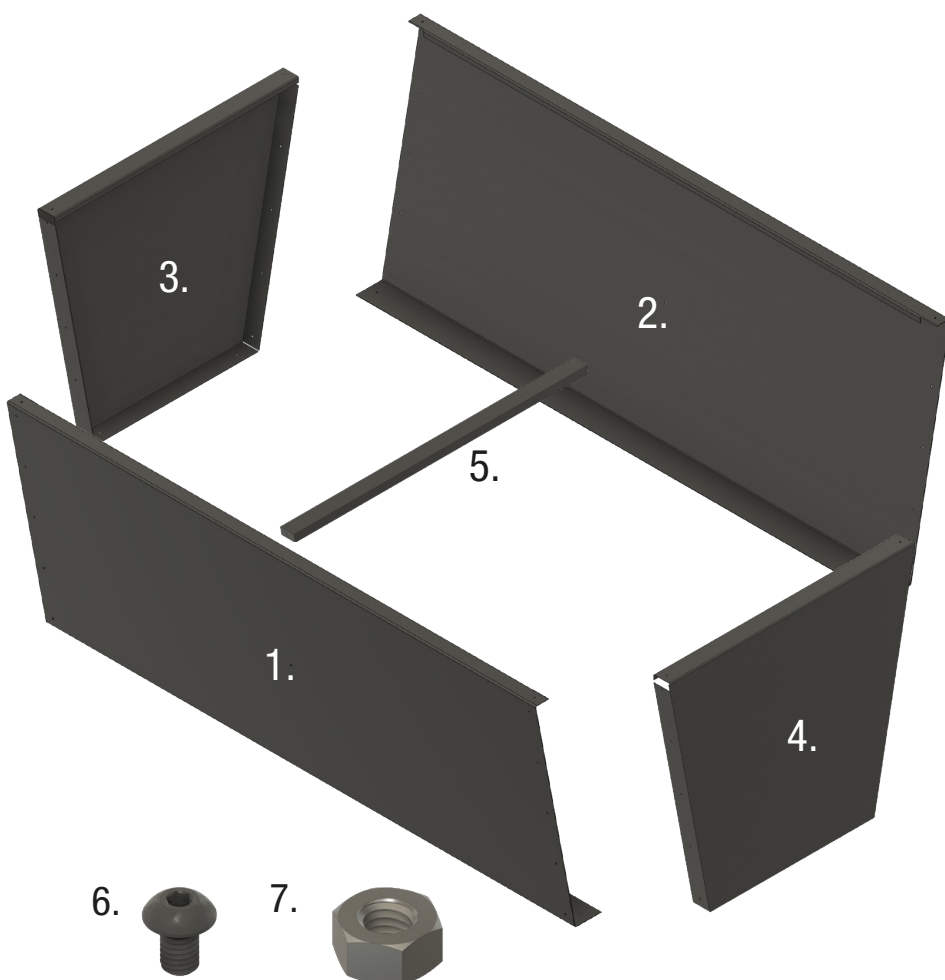

Vyvýšený záhon Valenta 150 | Valenta 200

CZ Montážní návod

GB Assambly instructions

Důležitá
upozornění!

CZ

- Před montáží si prosím pozorně přečtete montážní návod a zkontrolujte výrobek, zda nedošlo k jeho poškození nebo závadám při přepravě.
- Před instalací zkontrolujte, zda souhlasí typ, velikost a barva.
- Výrobky na míru nelze vyměnit.
- Vyvýšený záhon smí být používán pouze k předepsanému účelu, jinak zaniká nárok na ručení za výrobek.
- Vyhrazujeme si právo na technické změny designu.

Seznam komponentů | Parts list

Číslo No.	Popis Designation	Množství Quantity	
		Valenta 150	Valenta 200
1.	Přední strana Front wall	1 x	1 x
2.	Zadní strana Back wall	1 x	1 x
3.	Boční leva strana Side wall left	1 x	1 x
4.	Seitenwand rechts Side wall right	1 x	1 x
5.	Křížová vzpěra Cross brace	1 x	2 x
6.	Šroub M5 x 8 Screw M5 x 8	30 x	32 x
7.	Matice M5 Nut M5	30 x	32 x

Nástroje: obsaženo v dodávce

Imbus: 3 mm

Klíč: SW 8

Tool: Included in delivery

Hexagon socket: 3 mm

Ring wrench: SW 8

1.

2.

6. 7 x

7. 7 x

3.

6. 7x

7. 7x

4. Valenta 150 = 1 x
Valenta 200 = 2 x

5.

- 6. 150ér = 2 x
200ér = 4 x
- 7. 150ér = 2 x
200ér = 4 x