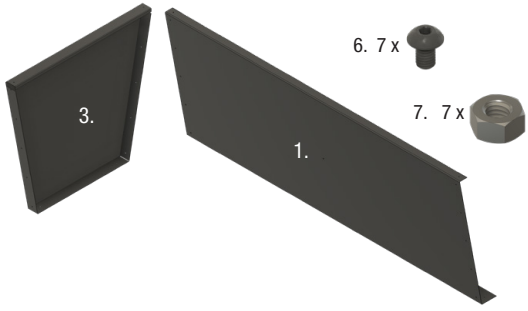

Seznam komponentů | Parts list

Číslo No.	Popis Designation	Množství Quantity	
		Valenta 150	Valenta 200
1.	Přední strana Front wall	1 x	1 x
2.	Zadní strana Back wall	1 x	1 x
3.	Boční leva strana Side wall left	1 x	1 x
4.	Seitenwand rechts Side wall right	1 x	1 x
5.	Křížová vzpěra Cross brace	1 x	2 x
6.	Šroub M5 x 8 Screw M5 x 8	30 x	32 x
7.	Matice M5 Nut M5	30 x	32 x

Nástroje: obsaženo v dodávce

Imbus: 3 mm

Klíč: SW 8

Tool: Included in delivery

Hexagon socket: 3 mm

Ring wrench: SW 8

1.

2.

6. 7 x

7. 7 x

3.

6. 7x

7. 7x

4. Valenta 150 = 1 x
Valenta 200 = 2 x

5.

- 6. 150ér = 2 x
200ér = 4 x
- 7. 150ér = 2 x
200ér = 4 x