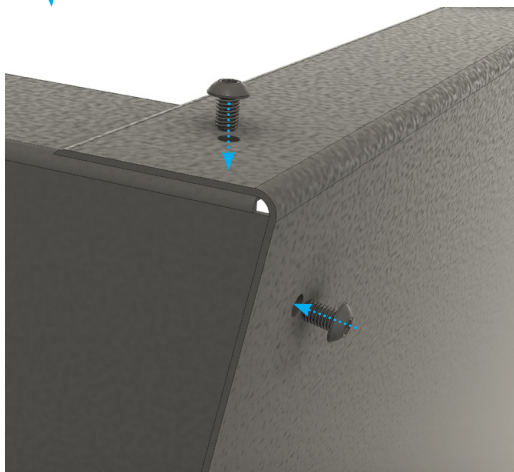

Seznam komponentů | Parts list

Číslo No.	Popis Designation	Množství Quantity	
		Valenta 150	Valenta 200
1.	Přední strana Front wall	1 x	1 x
2.	Zadní strana Back wall	1 x	1 x
3.	Boční leva strana Side wall left	1 x	1 x
4.	Seitenwand rechts Side wall right	1 x	1 x
5.	Křížová vzpěra Cross brace	1 x	2 x
6.	Šroub M5 x 8 Screw M5 x 8	30 x	32 x
7.	Matice M5 Nut M5	30 x	32 x

Nástroje: obsaženo v dodávce

Imbus: 3 mm

Klíč: SW 8

Tool: Included in delivery

Hexagon socket: 3 mm

Ring wrench: SW 8

1.

2.

6. 7 x

7. 7 x

3.

6. 7x

7. 7x

4. Valenta 150 = 1 x
Valenta 200 = 2 x

5.

- 6. 150ér = 2 x
200ér = 4 x
- 7. 150ér = 2 x
200ér = 4 x