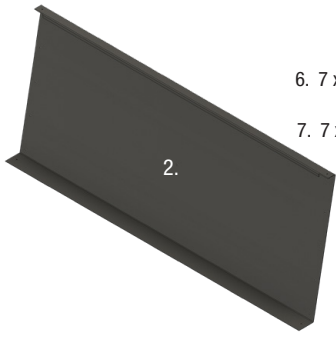

Seznam komponentů | Parts list

Číslo No.	Popis Designation	Množství Quantity	
		Valenta 150	Valenta 200
1.	Přední strana Front wall	1 x	1 x
2.	Zadní strana Back wall	1 x	1 x
3.	Boční leva strana Side wall left	1 x	1 x
4.	Seitenwand rechts Side wall right	1 x	1 x
5.	Křížová vzpěra Cross brace	1 x	2 x
6.	Šroub M5 x 8 Screw M5 x 8	30 x	32 x
7.	Matice M5 Nut M5	30 x	32 x

Nástroje: obsaženo v dodávce

Imbus: 3 mm

Klíč: SW 8

Tool: Included in delivery

Hexagon socket: 3 mm

Ring wrench: SW 8

1.

2.

6. 7 x

7. 7 x

3.

6. 7x

7. 7x

4. Valenta 150 = 1 x
Valenta 200 = 2 x

5.

- 6. 150ér = 2 x
200ér = 4 x
- 7. 150ér = 2 x
200ér = 4 x