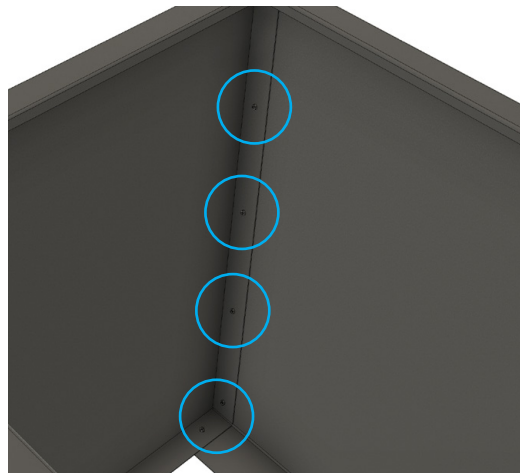

Seznam komponentů | Parts list

Číslo No.	Popis Designation	Množství Quantity	
		Valenta 150	Valenta 200
1.	Přední strana Front wall	1 x	1 x
2.	Zadní strana Back wall	1 x	1 x
3.	Boční leva strana Side wall left	1 x	1 x
4.	Seitenwand rechts Side wall right	1 x	1 x
5.	Křížová vzpěra Cross brace	1 x	2 x
6.	Šroub M5 x 8 Screw M5 x 8	30 x	32 x
7.	Matice M5 Nut M5	30 x	32 x

Nástroje: obsaženo v dodávce

Imbus: 3 mm

Klíč: SW 8

Tool: Included in delivery

Hexagon socket: 3 mm

Ring wrench: SW 8

1.

2.

6. 7 x

7. 7 x

3.

6. 7x

7. 7x

4. Valenta 150 = 1 x
Valenta 200 = 2 x

5.

- 6. 150ér = 2 x
200ér = 4 x
- 7. 150ér = 2 x
200ér = 4 x