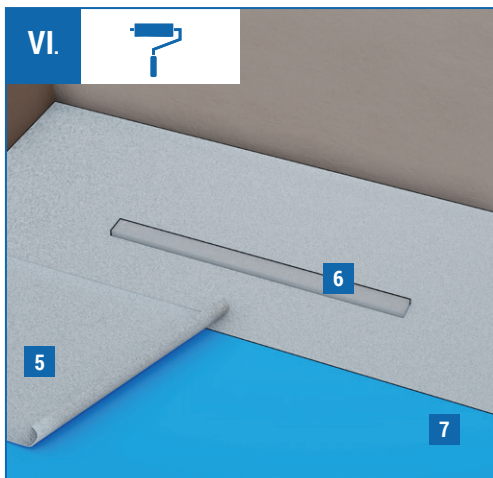

# LINEÁRNÍ NEREZOVÝ ŽLAB

S BOČNÍM SIFONEM D40

# STAINLESS STEEL LINEAR FLOOR DRAIN

WITH SIDE OUTLET D40

## AQUARIUS

- CZ**
- 1** Podložka žlabu (polystyrén)
  - 2** Stavitelná podpora (nerez)
  - 3** Flexibilní lepidlo
  - 4** Beton
  - 5** Hydroizolace
  - 6** Montážní kryt (polystyrén)
  - 7** Penetrační nátěr
  - 8** Dlažba
  - 9** Klíč pro vyjmutí mřížky (nerez)

- EN**
- 1** Body support (polystyrene)
  - 2** Height adjustable legs (stainless steel)
  - 3** Flexible adhesive
  - 4** Concrete
  - 5** Waterproof insulation membrane
  - 6** Mounting cover (polystyrene)
  - 7** Penetration paint
  - 8** Tiles
  - 9** Key for grid removal (stainless steel)