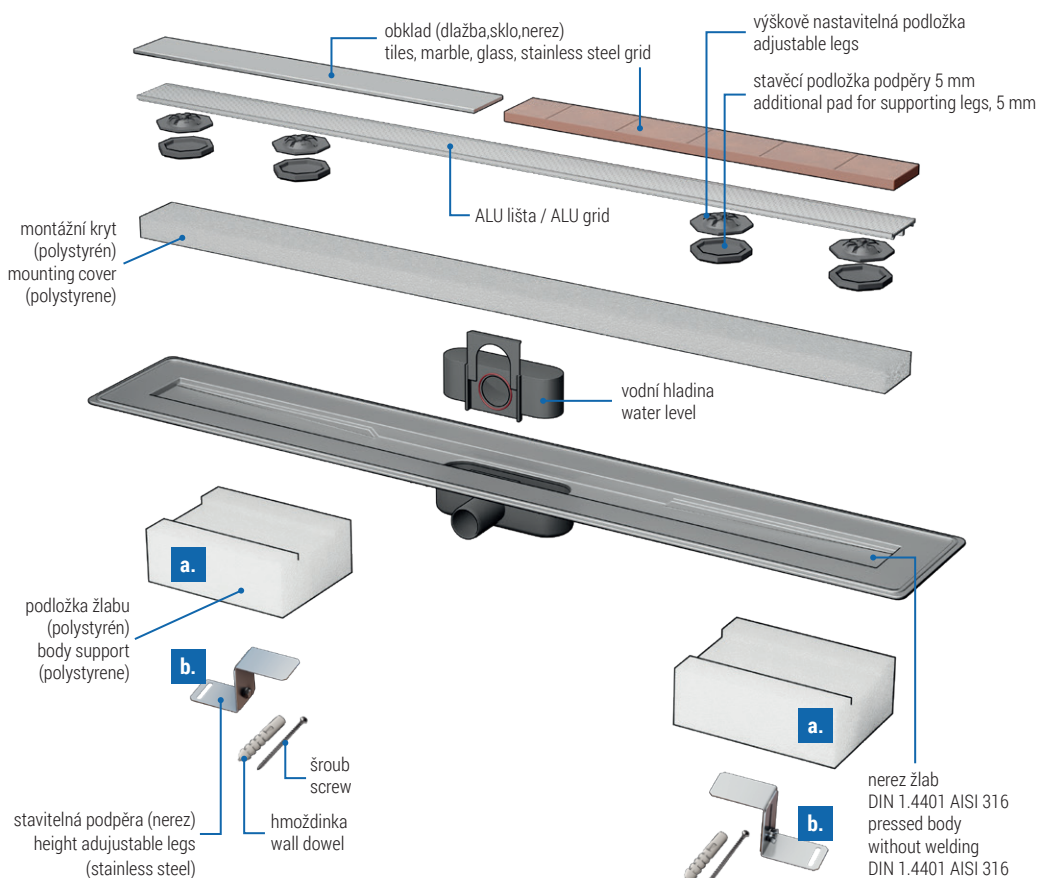

# LINEÁRNÍ NEREZOVÝ ŽLAB

S BOČNÍM SIFONEM D40

# STAINLESS STEEL LINEAR FLOOR DRAIN

WITH SIDE OUTLET D40

## AQUARIUS

- CZ**
- 1** Podložka žlabu (polystyrén)
  - 2** Stavitelná podpora (nerez)
  - 3** Flexibilní lepidlo
  - 4** Beton
  - 5** Hydroizolace
  - 6** Montážní kryt (polystyrén)
  - 7** Penetrační nátěr
  - 8** Dlažba
  - 9** Klíč pro vyjmutí mřížky (nerez)

- EN**
- 1** Body support (polystyrene)
  - 2** Height adjustable legs (stainless steel)
  - 3** Flexible adhesive
  - 4** Concrete
  - 5** Waterproof insulation membrane
  - 6** Mounting cover (polystyrene)
  - 7** Penetration paint
  - 8** Tiles
  - 9** Key for grid removal (stainless steel)