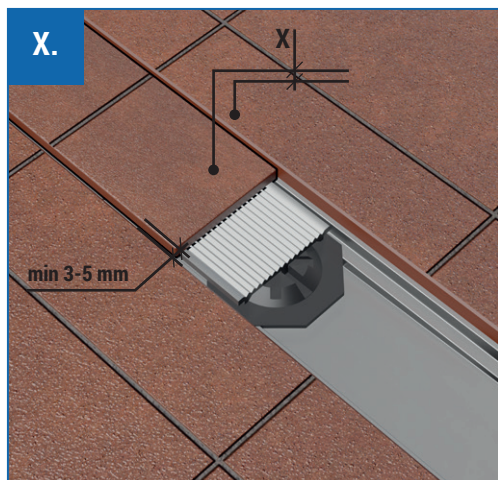

1. **CZ**
1. **1** Podložka žlabu (polystyrén)
  2. **2** Stavitelná podpora (nerez)
  3. **3** Flexibilní lepidlo
  4. **4** Beton
  5. **5** Hydroizolace
  6. **6** Montážní kryt (polystyrén)
  7. **7** Penetrační nátěr
  8. **8** Dlažba
  9. **9** Klíč pro vyjmutí mřížky (nerez)

1. **EN**
1. **1** Body support (polystyrene)
  2. **2** Height adjustable legs (stainless steel)
  3. **3** Flexible adhesive
  4. **4** Concrete
  5. **5** Waterproof insulation membrane
  6. **6** Mounting cover (polystyrene)
  7. **7** Penetration paint
  8. **8** Tiles
  9. **9** Key for grid removal (stainless steel)