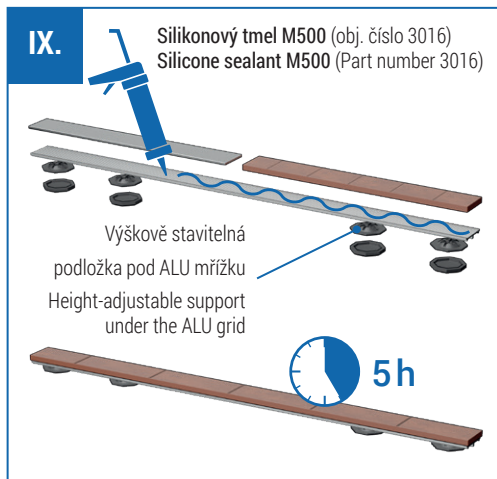

# LINEÁRNÍ NEREZOVÝ ŽLAB

S BOČNÍM SIFONEM D40

# STAINLESS STEEL LINEAR FLOOR DRAIN

WITH SIDE OUTLET D40

## AQUARIUS

- CZ**
- 1** Podložka žlabu (polystyrén)
  - 2** Stavitelná podpora (nerez)
  - 3** Flexibilní lepidlo
  - 4** Beton
  - 5** Hydroizolace
  - 6** Montážní kryt (polystyrén)
  - 7** Penetrační nátěr
  - 8** Dlažba
  - 9** Klíč pro vyjmutí mřížky (nerez)