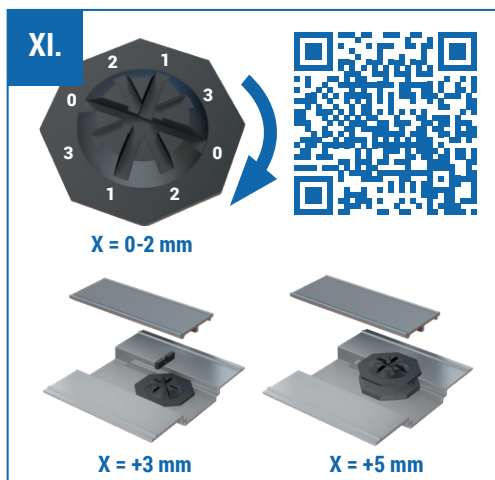

1. **CZ**
1. **1** Podložka žlabu (polystyrén)
  2. **2** Stavitelná podpora (nerez)
  3. **3** Flexibilní lepidlo
  4. **4** Beton
  5. **5** Hydroizolace
  6. **6** Montážní kryt (polystyrén)
  7. **7** Penetrační nátěr
  8. **8** Dlažba
  9. **9** Klíč pro vyjmutí mřížky (nerez)

1. **EN**
1. **1** Body support (polystyrene)
  2. **2** Height adjustable legs (stainless steel)
  3. **3** Flexible adhesive
  4. **4** Concrete
  5. **5** Waterproof insulation membrane
  6. **6** Mounting cover (polystyrene)
  7. **7** Penetration paint
  8. **8** Tiles
  9. **9** Key for grid removal (stainless steel)