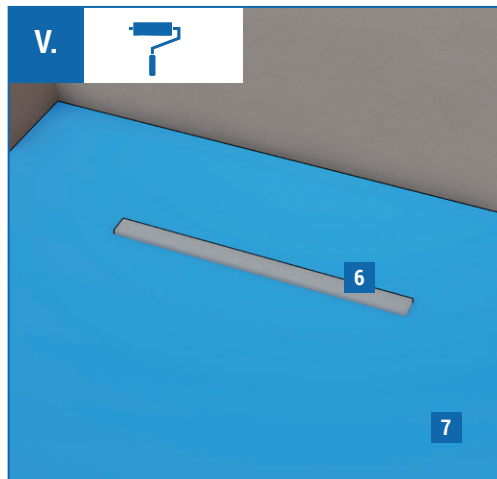

# LINEÁRNÍ NEREZOVÝ ŽLAB

S BOČNÍM SIFONEM D40

# STAINLESS STEEL LINEAR FLOOR DRAIN

WITH SIDE OUTLET D40

## AQUARIUS

- CZ**
- 1** Podložka žlabu (polystyrén)
  - 2** Stavitelná podpora (nerez)
  - 3** Flexibilní lepidlo
  - 4** Beton
  - 5** Hydroizolace
  - 6** Montážní kryt (polystyrén)
  - 7** Penetrační nátěr
  - 8** Dlažba
  - 9** Klíč pro vyjmutí mřížky (nerez)

- EN**
- 1** Body support (polystyrene)
  - 2** Height adjustable legs (stainless steel)
  - 3** Flexible adhesive
  - 4** Concrete
  - 5** Waterproof insulation membrane
  - 6** Mounting cover (polystyrene)
  - 7** Penetration paint
  - 8** Tiles
  - 9** Key for grid removal (stainless steel)