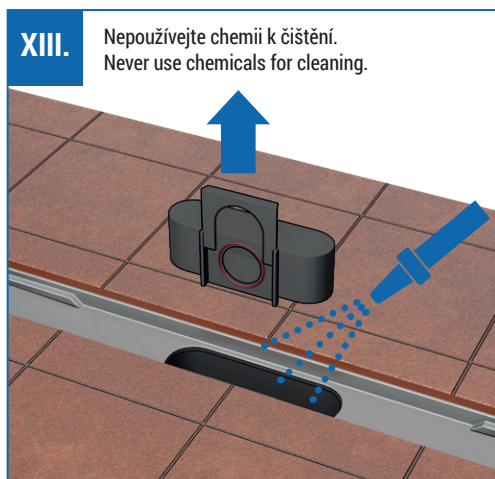

# STAINLESS STEEL LINEAR FLOOR DRAIN

WITH SIDE OUTLET D40

## AQUARIUS

- CZ**
- 1** Podložka žlabu (polystyrén)
  - 2** Stavitelná podpora (nerez)
  - 3** Flexibilní lepidlo
  - 4** Beton
  - 5** Hydroizolace
  - 6** Montážní kryt (polystyrén)
  - 7** Penetrační nátěr
  - 8** Dlažba
  - 9** Klíč pro vyjmutí mřížky (nerez)