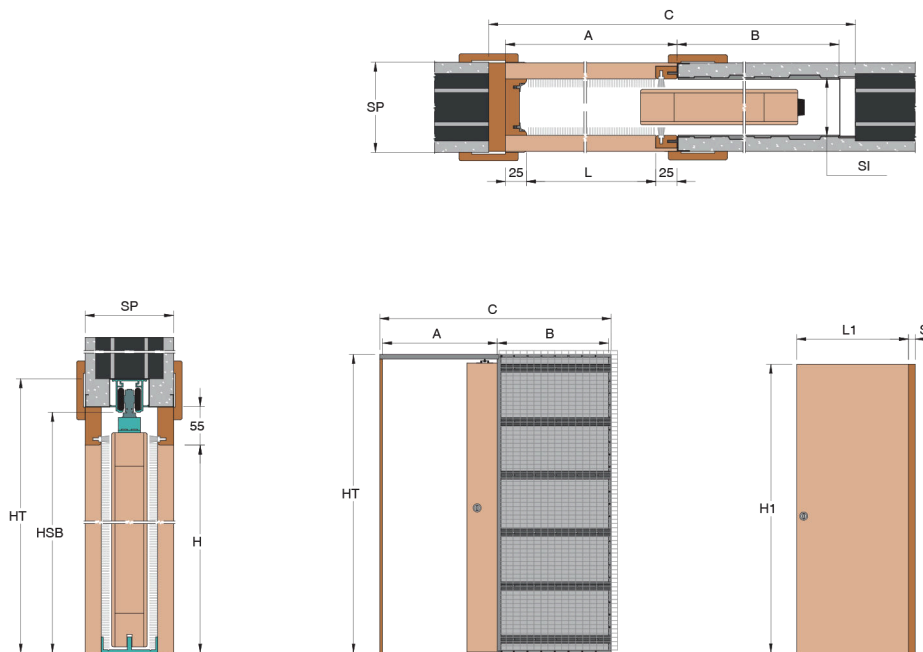

Technický list

Sistemi interni | Systems for interiors | Stavební pouzdra pro interiéry | Armazones para interiores

EVOLUTION Jednokřídlé dveře Zděná stěna

Controtelaio

System
Pouzdro
Armazón

Anta singola Cartongesso

Single door Plasterboard wall
Jednokřídlé dveře Zděná stěna
Hoja única Cartón yeso

Dimensioni controtelaio

System dimensions
Rozměry pouzdra
Medidas armazón

L	600 mm	H	1970 mm
C	1340 mm	HT	2060 mm
A	670 mm	HSB	2020 mm
B	620 mm		

L1	650 mm	H1	1985 mm
----	--------	----	---------

Dimensioni porta

Door size
Rozměr dveří
Medidas puerta

SP	90 mm	SI	54 mm	S	40 mm
SP	107 mm	SI	69 mm	S	42 mm
SP	125 mm	SI	84 mm	S	64 mm
SP	145 mm	SI	109 mm	S	70 mm