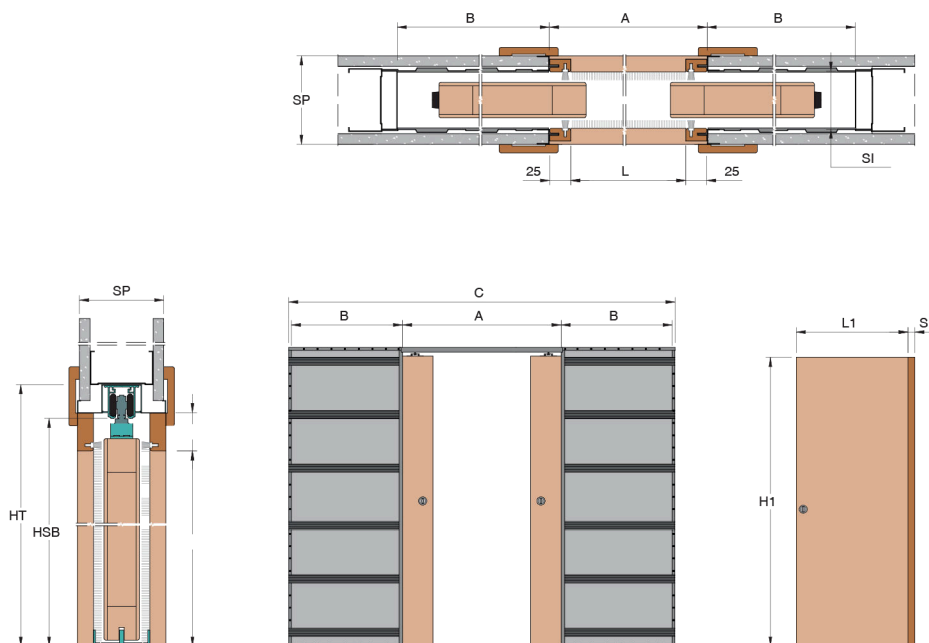

## EVOLUTION Dvoukřídlé dveře Sádrokarton

**Controtelaio**  
System  
Pouzdro  
Armazón

*Dvoukřídlé dveře Sádrokarton*

**Dimensioni controtelaio**  
System dimensions  
Rozměry pouzdra  
Medidas armazón

L	1450 mm	H	1970 mm
C	3010 mm	HT	2060 mm
A	1520 mm	HSB	2020 mm
B	720 mm		

**Dimensioni porta**  
Door size  
Rozměr dveří  
Medidas puerta

L1	750 mm	H1	1985 mm
----	--------	----	---------

**Pareti disponibili**  
Available finished wall sizes  
Hloubka dokončených dveří  
Espesores tabiques disponibles

SP	100 mm	SI	59 mm	S	40 mm
SP	125 mm	SI	84 mm	S	64 mm
SP	145 mm	SI	109 mm	S	70 mm