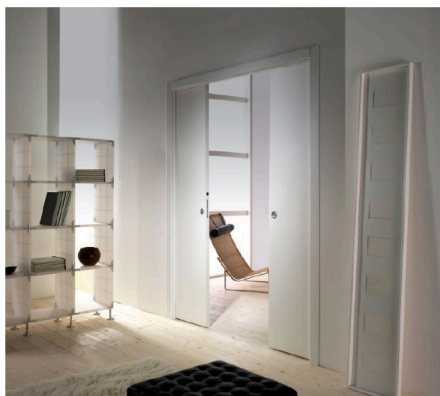

## EVOLUTION Dvoukřídlé dveře Sádrokarton

**Controtelaio**  
System  
Pouzdro  
Armazón

*Dvoukřídlé dveře Sádrokarton*

**Dimensioni controtelaio**  
System dimensions  
Rozměry pouzdra  
Medidas armazón

L	1450 mm	H	1970 mm
C	3010 mm	HT	2060 mm
A	1520 mm	HSB	2020 mm
B	720 mm		