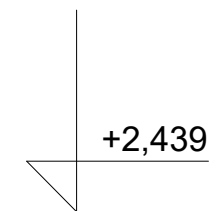

Robin EKO 3,5x2,5/0,3 m

Sklon střechy: 10°

Měřítko: bez měřítka

Výkres: vizualizace

Robin EKO 3,5x2,5/0,3 m

Sklon střechy: 10°

Měřítko: 1:35

Výkres: půdorys

Robin EKO 3,5x2,5/0,3 m

Sklon střechy: 10°

Měřítko: 1:30

Výkres: pohledy

Pohled 1

Pohled 2

Robin EKO 3,5x2,5/0,3 m

Sklon střechy: 10°

Měřítko: 1:30

Výkres: pohledy

Robin EKO 3,5x2,5/0,3 m

Sklon střechy: 10°

Měřítko: 1:30

Výkres: základy