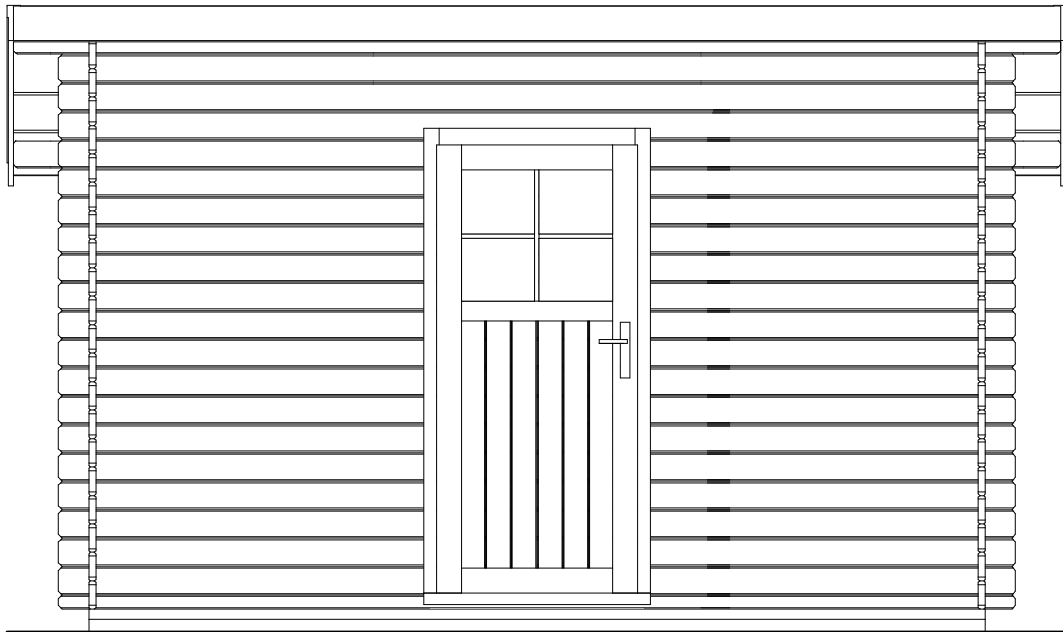

Robin EKO 3,5x2,5/0,3 m

Sklon střechy: 10°

Měřítko: bez měřítka

Výkres: vizualizace

Robin EKO 3,5x2,5/0,3 m

Sklon střechy: 10°

Měřítko: 1:35

Výkres: půdorys

Robin EKO 3,5x2,5/0,3 m

Sklon střechy: 10°

Měřítko: 1:30

Výkres: pohledy

Pohled 1

Pohled 2

Robin EKO 3,5x2,5/0,3 m

Sklon střechy: 10°

Měřítko: 1:30

Výkres: pohledy

Robin EKO 3,5x2,5/0,3 m

Sklon střechy: 10°

Měřítko: 1:30

Výkres: základy