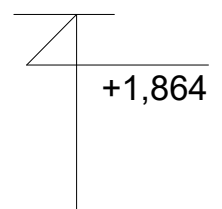

Robin EKO 3,5x2,5/0,3 m

Sklon střechy: 10°

Měřítko: bez měřítka

Výkres: vizualizace

Robin EKO 3,5x2,5/0,3 m

Sklon střechy: 10°

Měřítko: 1:35

Výkres: půdorys

Robin EKO 3,5x2,5/0,3 m

Sklon střechy: 10°

Měřítko: 1:30

Výkres: pohledy

Pohled 1

Pohled 2

Robin EKO 3,5x2,5/0,3 m

Sklon střechy: 10°

Měřítko: 1:30

Výkres: pohledy

Robin EKO 3,5x2,5/0,3 m

Sklon střechy: 10°

Měřítko: 1:30

Výkres: základy