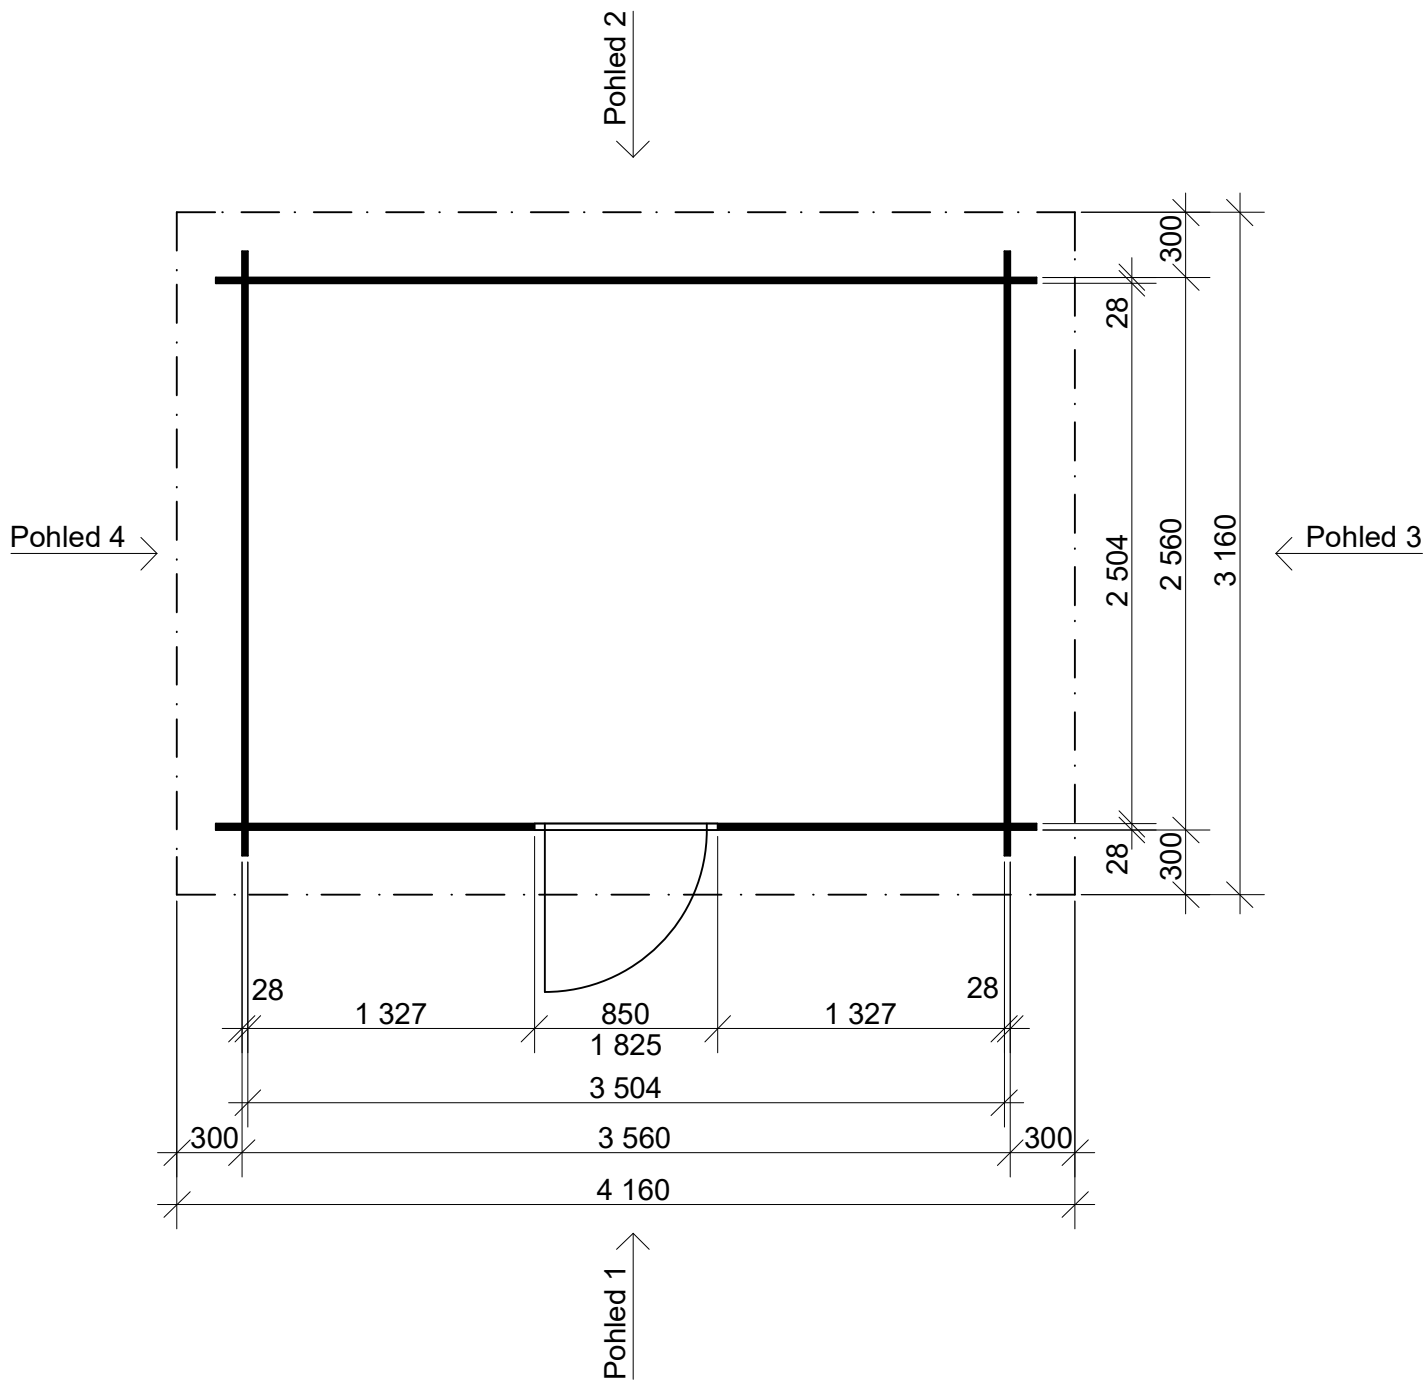

Robin EKO 3,5x2,5/0,3 m

Sklon střechy: 10°

Měřítko: bez měřítka

Výkres: vizualizace

Robin EKO 3,5x2,5/0,3 m

Sklon střechy: 10°

Měřítko: 1:35

Výkres: půdorys

Robin EKO 3,5x2,5/0,3 m

Sklon střechy: 10°

Měřítko: 1:30

Výkres: pohledy

Pohled 1

Pohled 2

Robin EKO 3,5x2,5/0,3 m

Sklon střechy: 10°

Měřítko: 1:30

Výkres: pohledy

Robin EKO 3,5x2,5/0,3 m

Sklon střechy: 10°

Měřítko: 1:30

Výkres: základy