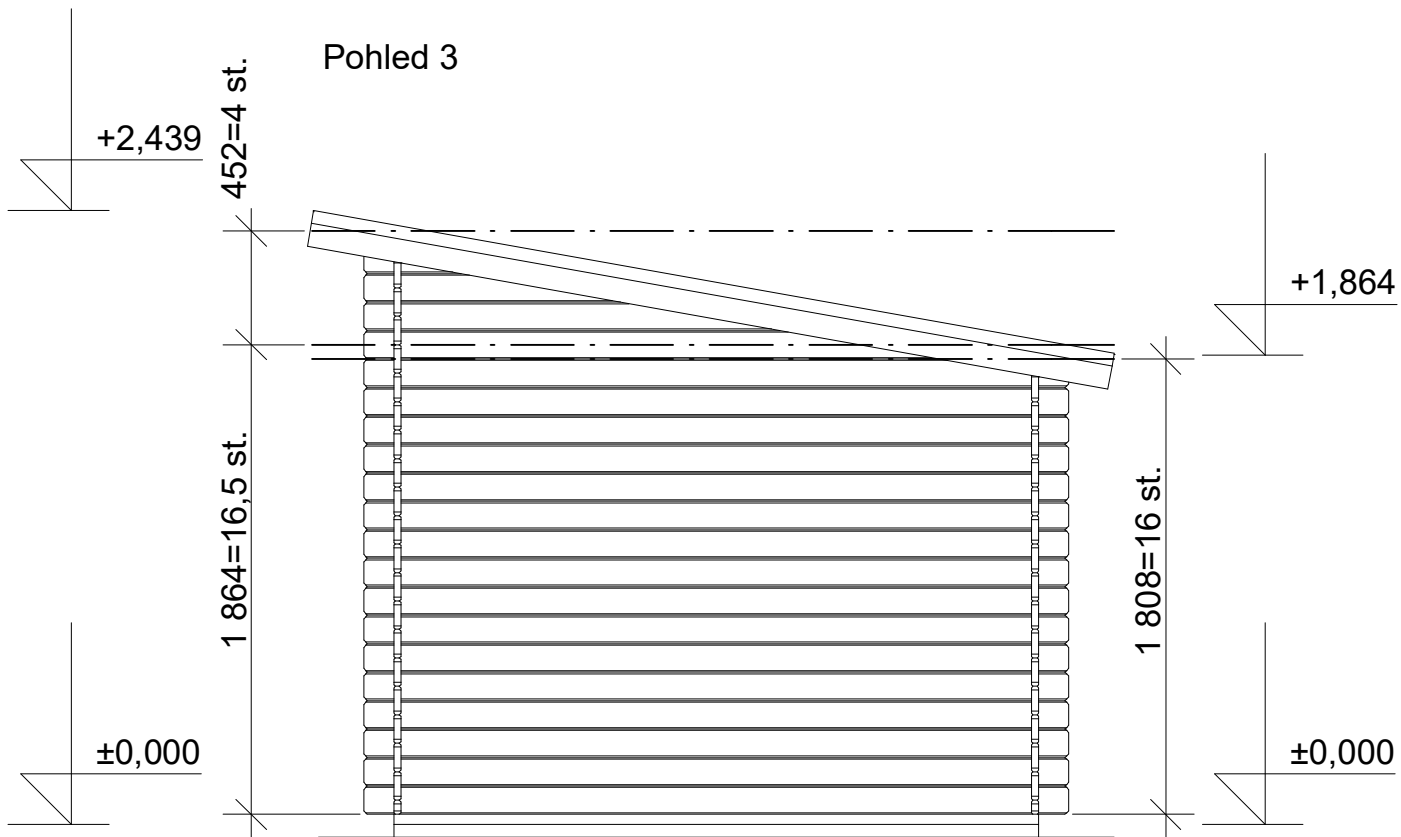

Robin EKO 3,5x2,5/0,3 m

Sklon střechy: 10°

Měřítko: bez měřítka

Výkres: vizualizace

Robin EKO 3,5x2,5/0,3 m

Sklon střechy: 10°

Měřítko: 1:35

Výkres: půdorys

Robin EKO 3,5x2,5/0,3 m

Sklon střechy: 10°

Měřítko: 1:30

Výkres: pohledy

Pohled 1

Pohled 2

Robin EKO 3,5x2,5/0,3 m

Sklon střechy: 10°

Měřítko: 1:30

Výkres: pohledy

Robin EKO 3,5x2,5/0,3 m

Sklon střechy: 10°

Měřítko: 1:30

Výkres: základy