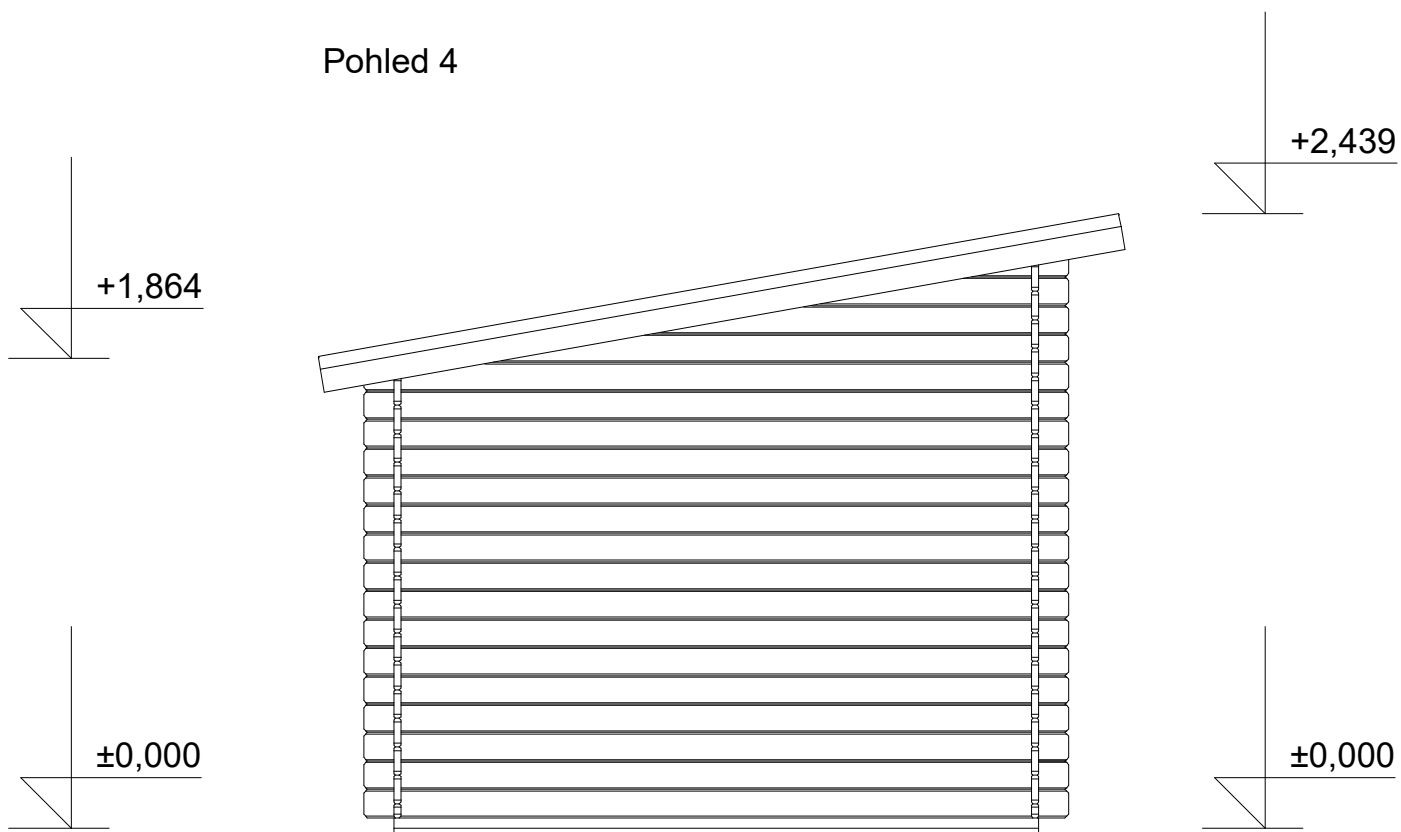

Robin EKO 3,5x2,5/0,3 m

Sklon střechy: 10°

Měřítko: bez měřítka

Výkres: vizualizace

Robin EKO 3,5x2,5/0,3 m

Sklon střechy: 10°

Měřítko: 1:35

Výkres: půdorys

Robin EKO 3,5x2,5/0,3 m

Sklon střechy: 10°

Měřítko: 1:30

Výkres: pohledy

Pohled 1

Pohled 2

Robin EKO 3,5x2,5/0,3 m

Sklon střechy: 10°

Měřítko: 1:30

Výkres: pohledy

Robin EKO 3,5x2,5/0,3 m

Sklon střechy: 10°

Měřítko: 1:30

Výkres: základy