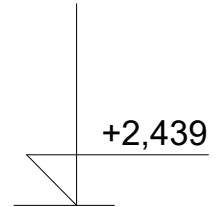

Robin EKO 3,5x2,5/0,3 m

Sklon střechy: 10°

Měřítko: bez měřítka

Výkres: vizualizace

Robin EKO 3,5x2,5/0,3 m

Sklon střechy: 10°

Měřítko: 1:35

Výkres: půdorys

Robin EKO 3,5x2,5/0,3 m

Sklon střechy: 10°

Měřítko: 1:30

Výkres: pohledy

Pohled 1

Pohled 2

Robin EKO 3,5x2,5/0,3 m

Sklon střechy: 10°

Měřítko: 1:30

Výkres: pohledy

Robin EKO 3,5x2,5/0,3 m

Sklon střechy: 10°

Měřítko: 1:30

Výkres: základy