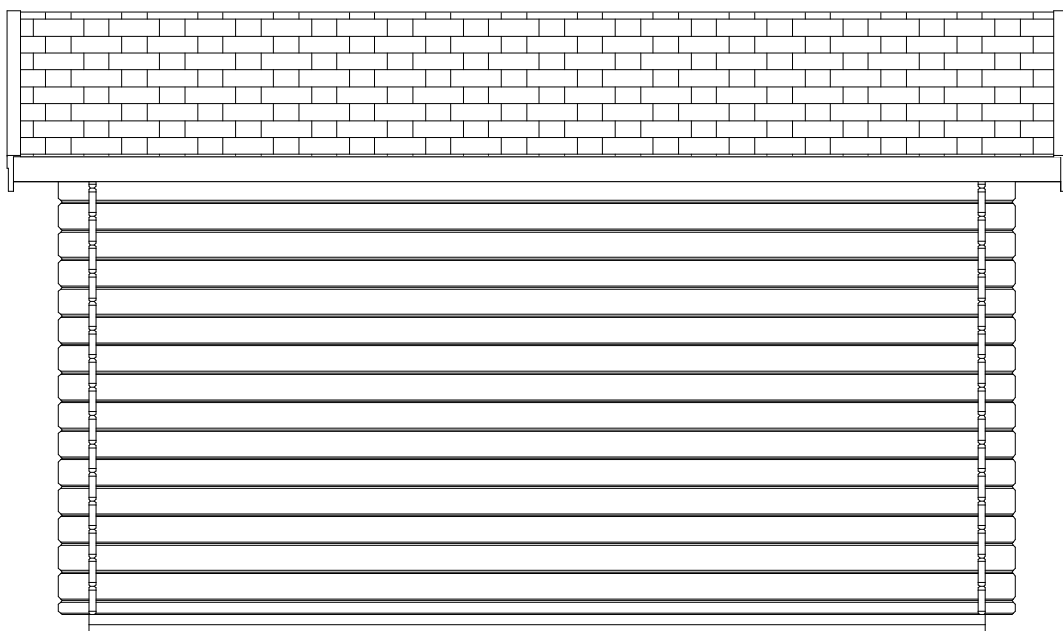

Robin EKO 3,5x2,5/0,3 m

Sklon střechy: 10°

Měřítko: bez měřítka

Výkres: vizualizace

Robin EKO 3,5x2,5/0,3 m

Sklon střechy: 10°

Měřítko: 1:35

Výkres: půdorys

Robin EKO 3,5x2,5/0,3 m

Sklon střechy: 10°

Měřítko: 1:30

Výkres: pohledy

Pohled 1

Pohled 2

Robin EKO 3,5x2,5/0,3 m

Sklon střechy: 10°

Měřítko: 1:30

Výkres: pohledy

Robin EKO 3,5x2,5/0,3 m

Sklon střechy: 10°

Měřítko: 1:30

Výkres: základy