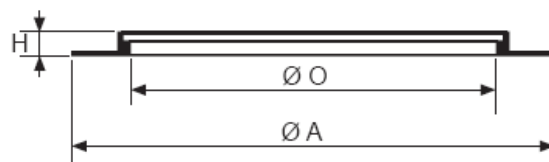

RH

Litínový poklop B125

PG
POKLOPY
GABEX

Technický popis:

- Litínový poklop
- Kruhový rám s kruhovým poklopem

typ	vnitřní rozměr O mm	vnější rozměr A mm	průměr poklopu C mm	výška rámu		hmotnost kg
				H mm	e mm	
RH 65	Ø 550	Ø 650	Ø 580	40	30	29
RH 80	Ø 610	Ø 800	Ø 632	35	27	38