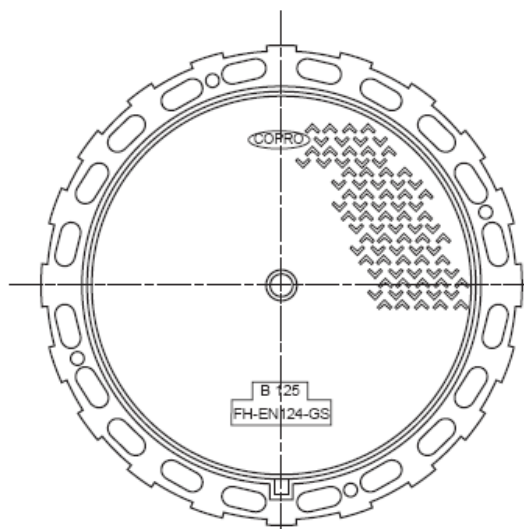

RH

Litínový poklop B125

PG
POKLOPY
GABEX

Technický popis:

- Litínový poklop
- Kruhový rám s kruhovým poklopem

typ	vnitřní rozměr O mm	vnější rozměr A mm	průměr poklopu C mm	výška rámu		hmotnost kg
				H mm	e mm	
RH 65	Ø 550	Ø 650	Ø 580	40	30	29
RH 80	Ø 610	Ø 800	Ø 632	35	27	38