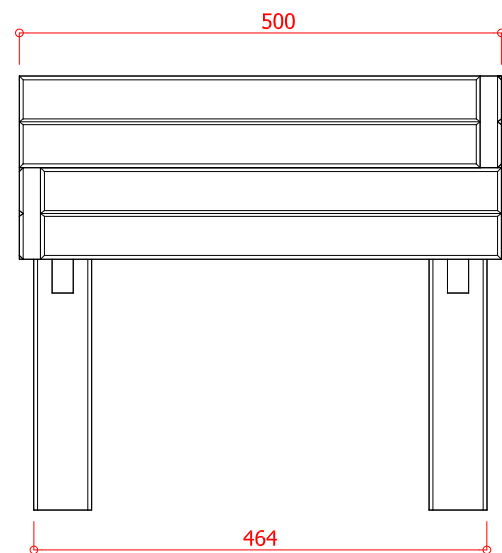

S7291

návod na montáž / összeszerelési útmutató / instrukcje montażu

Obsah dodávky / obsah dodávky / A szállítás köre / Zakres dostawy

	Ref.	Bruto	L	Index	#
	A	S7291-A	456	1	
	B	S7291-B	400	2	
	C	S7291-C	500	2	
	D	S7291-D	260	4	
	E	S7291-E	456	1	
S7291-ZMT		 3,5 x 50 #32  4,0 x 70 #4			

S7291

PO _____

S7291

A = 1
B = 2
C = 2

1

S7291

E = 1
3,5 x 50 #16

3

D = 4
3,5 x 50 #16
4,0 x 70 #4

2