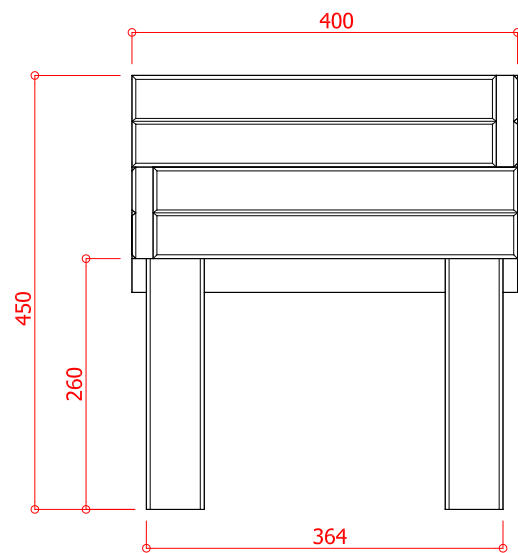

S7291

návod na montáž / összeszerelési útmutató / instrukcje montażu

Obsah dodávky / obsah dodávky / A szállítás köre / Zakres dostawy

	Ref.	Bruto	L	Index	#
	A	S7291-A	456	1	
	B	S7291-B	400	2	
	C	S7291-C	500	2	
	D	S7291-D	260	4	
	E	S7291-E	456	1	
S7291-ZMT		 3,5 x 50 #32  4,0 x 70 #4			

S7291

PO _____

S7291

A = 1
B = 2
C = 2

1

S7291

E = 1
3,5 x 50 #16

3

D = 4
3,5 x 50 #16
4,0 x 70 #4

2