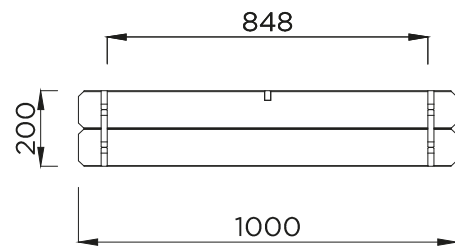

S7279

návod na montáž / összeszerelési útmutató / instrukcje montażu

16 mm

108 L

EAN code: 5412025072798

Obsah dodávky / obsah dodávky / A szállítás köre / Zakres dostawy

S7279

	Ref.	Index	#	# nok
	A	S7279-A	1000	2
	B	S7279-B	1000	4
	C	S7279-C	1000	2
	D	S7279-D	1000	2
	E	S7279-E		1
	F	S7279-F	880	1
	G	S7279-G	880	1

S7279

A = 2
B = 4
C = 2
D = 2

1

S7279

F = 1
G = 1

3

E = 1

2