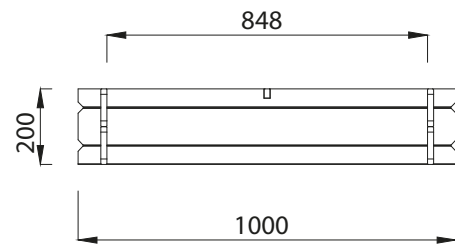

S7279

návod na montáž / összeszerelési útmutató / instrukcje montażu

16 mm

108 L

EAN code: 5412025072798

Obsah dodávky / obsah dodávky / A szállítás köre / Zakres dostawy

S7279

	Ref.	Index	#	# nok
	A	S7279-A	1000	2
	B	S7279-B	1000	4
	C	S7279-C	1000	2
	D	S7279-D	1000	2
	E	S7279-E		1
	F	S7279-F	880	1
	G	S7279-G	880	1

S7279

A = 2
B = 4
C = 2
D = 2

1

S7279

F = 1
G = 1

3

E = 1

2