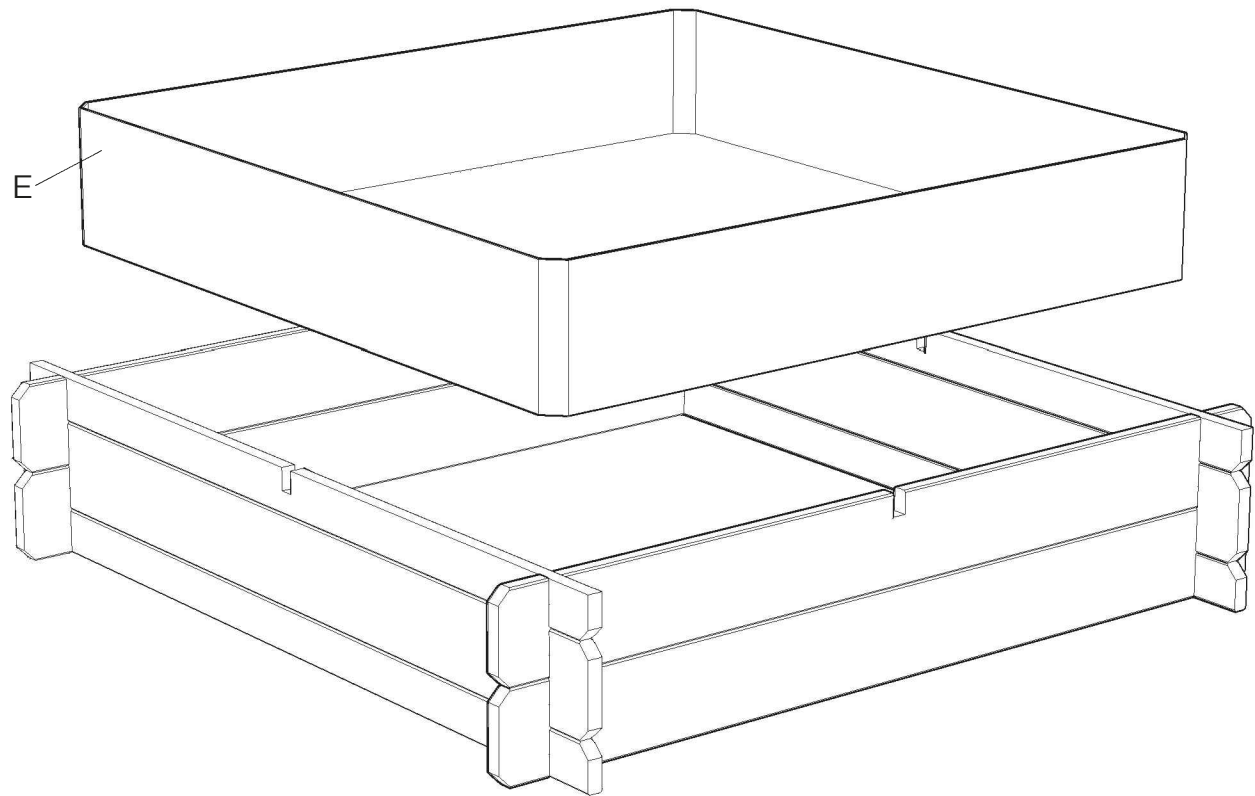

S7279

návod na montáž / összeszerelési útmutató / instrukcje montażu

16 mm

108 L

EAN code: 5412025072798

Obsah dodávky / obsah dodávky / A szállítás köre / Zakres dostawy

S7279

	Ref.	Index	#	# nok
	A	S7279-A	1000	2
	B	S7279-B	1000	4
	C	S7279-C	1000	2
	D	S7279-D	1000	2
	E	S7279-E		1
	F	S7279-F	880	1
	G	S7279-G	880	1

S7279

A = 2
B = 4
C = 2
D = 2

1

S7279

F = 1
G = 1

3

E = 1

2