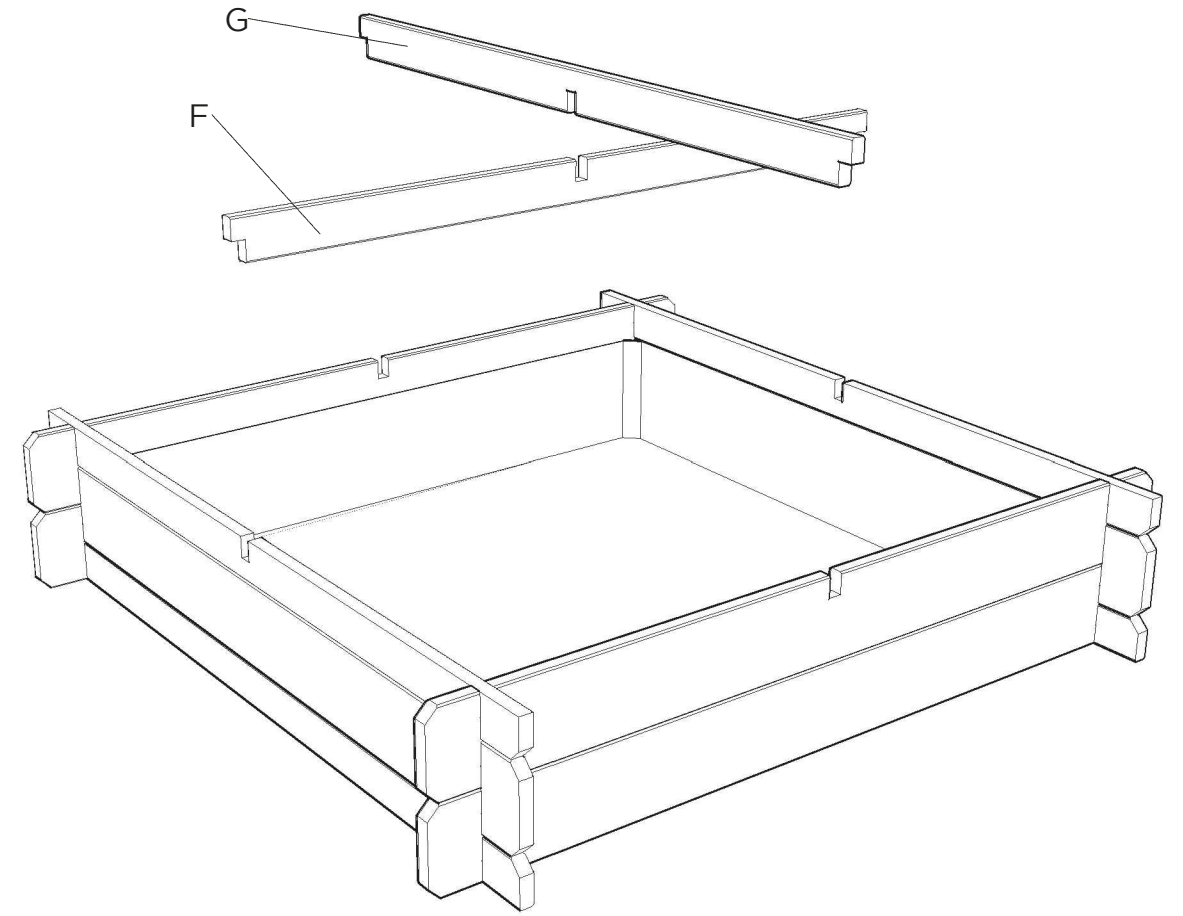

S7279

F = 1
G = 1

3