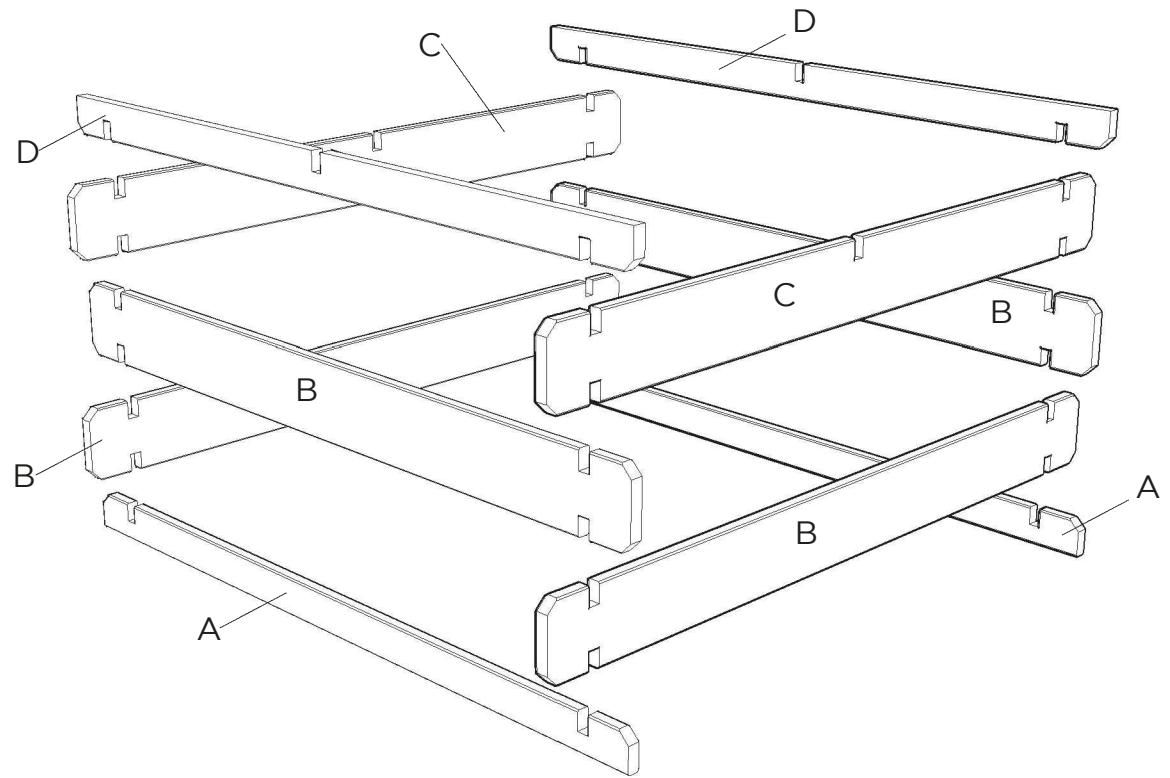

S7279

A = 2
B = 4
C = 2
D = 2

1