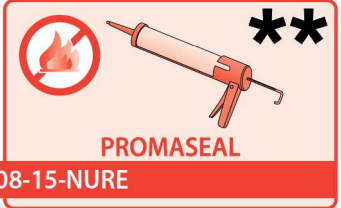

EI,45

LMF 45

CZ	PROTIPOŽÁRNÍ PŮDNÍ SCHODY	NL	BRANDWERENDE ZOLDERTRAP
DE	FEUERHEMMENDE BODENTREPPPE	PL	SCHODY STRYCHOWE OGNIODPORNE
ES	ESCALERA ESCAMOTEABLE IGNÍFUGA	PT	ESCALADA DE SOTAO-ENCAIXADA
FR	ESCALIER ESCAMOTABLE COUPE-FEU	RO	SCĂRI DE ACCES LA POD REZISTENTE LA FOC
GB	FIRE-RESISTANT LOFT LADDER	RU	ЧЕРДАЧНАЯ ЛЕСТНИЦА С ОГНЕСТОЙКИМ ЛЮКОМ
HU	TŰZÁLLÓ PADLÁSFELJÁRÓ LÉPCSŐ	SK	STROPNÉ PROTIPOŽIARNE SKLÁPACIE SCHODY
IT	LE SCALE PER LA SOFFITTA	US	FIRE-RESISTANT ATTIC STAIRS

<http://www.fakro.com/download/film-installation-instructions/loft-ladders/>

READ SAFETY INSTRUCTION BEFORE USING

**WARNING!
ACHTUNG!
U W A G A !
ATTENTION!
CUIDADO!
ПРИМЕЧАНИЕ!**

NC 9CE

FIRES - JR-008-15-NURE