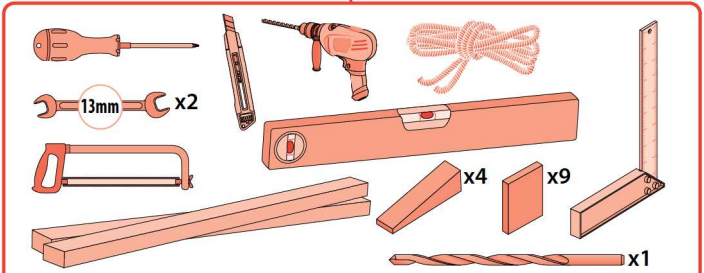

FIRES - JR-008-15-NURE