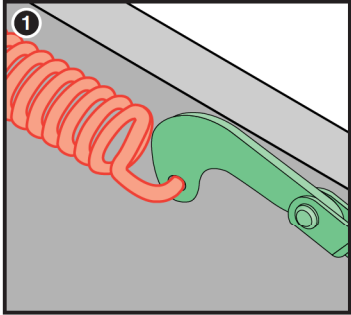

A x B cm

LMF45 cm

A x B cm

70 x 120 cm
70 x 130 cm
70 x 140 cm
86 x 130 cm

A x B cm

LMF45 cm

A x B cm

60 x 120 cm