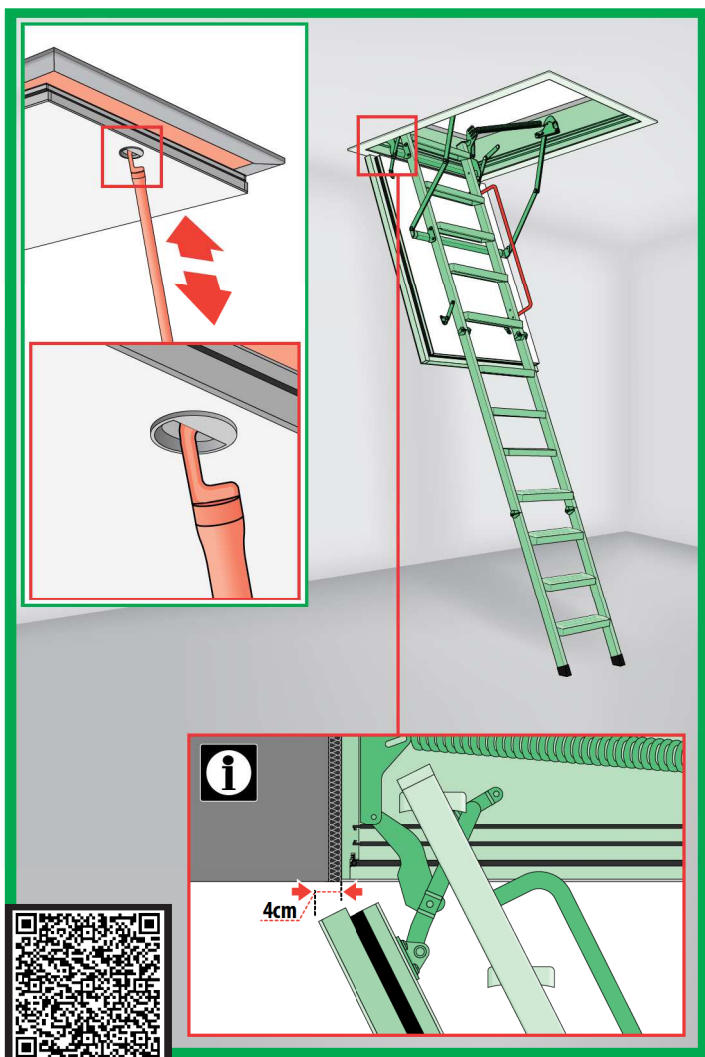

EI,45

LMF 45

CZ	PROTIPOŽÁRNÍ PŮDNÍ SCHODY	NL	BRANDWERENDE ZOLDERTRAP
DE	FEUERHEMMENDE BODENTREPPPE	PL	SCHODY STRYCHOWE OGNIODPORNE
ES	ESCALERA ESCAMOTEABLE IGNÍFUGA	PT	ESCALADA DE SOTAO-ENCAIXADA
FR	ESCALIER ESCAMOTABLE COUPE-FEU	RO	SCĂRI DE ACCES LA POD REZISTENTE LA FOC
GB	FIRE-RESISTANT LOFT LADDER	RU	ЧЕРДАЧНАЯ ЛЕСТНИЦА С ОГНЕСТОЙКИМ ЛЮКОМ
HU	TŰZÁLLÓ PADLÁSFELJÁRÓ LÉPCSŐ	SK	STROPNÉ PROTIPOŽIARNE SKLÁPACIE SCHODY
IT	LE SCALE PER LA SOFFITTA	US	FIRE-RESISTANT ATTIC STAIRS

<http://www.fakro.com/download/film-installation-instructions/loft-ladders/>

READ SAFETY INSTRUCTION BEFORE USING

**WARNING!
ACHTUNG!
U W A G A !
ATTENTION!
CUIDADO!
ПРИМЕЧАНИЕ!**

NC 9CE

FIRES - JR-008-15-NURE