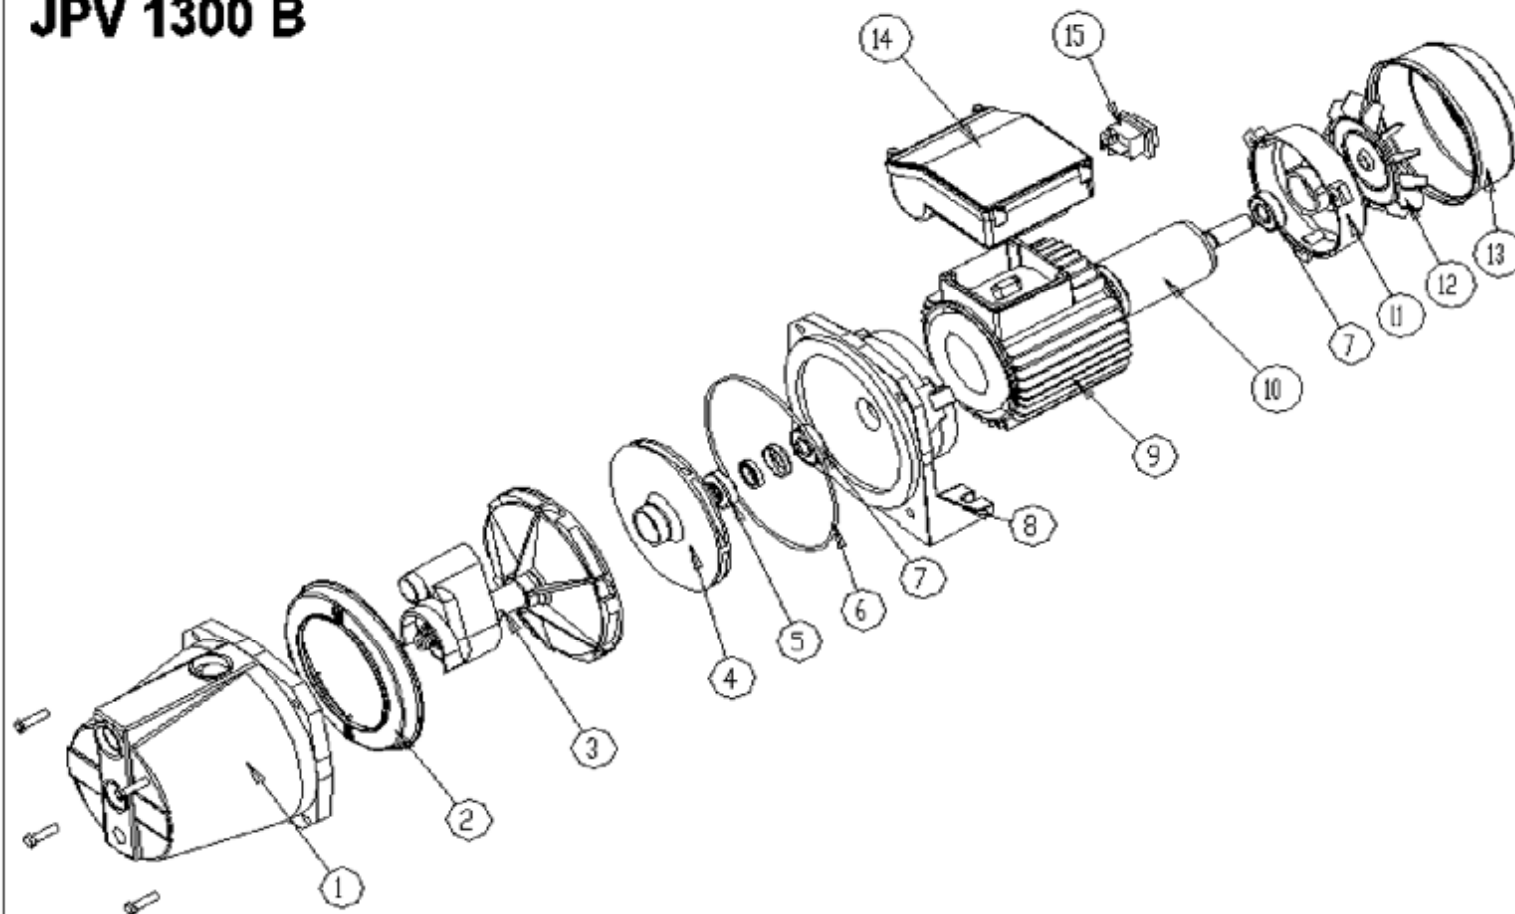

# JPV 1300 B

15	spínač	SW01	1
14	elektrobox	JPV011	1
13	kryt ventilátoru	JPV351	1
12	ventilátor	JPV021	1
11	kryt motoru	JPV371	1
10	rotor	JPV331	1
9	stator 1300W	JPV391	1
8	příruba	JPV381	2
7	ložisko 6202	6202ZZ	1
6	o-kroužek 164x3,5	OR164	1
5	těsnění	FA14	1
4	oběžné kolo	JPV36B	1
3	difuzor	JPV341	1
2	vyrovnávací disk	JPV321	1
1	těleso čerpadla	JPV311	1
<b>pozice</b>	<b>popis</b>	<b>obj. číslo</b>	<b>počet</b>