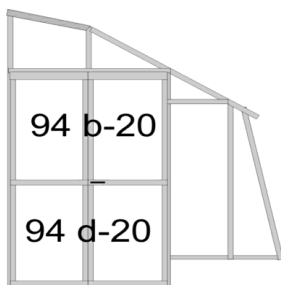

ROZMĚRY VÝPLNÍ PRO SKLENÍKY PRIMUS M		
celá tabule (střecha, boky,čela)	450 x 1420	94 a
dveře horní	450 x 710	94 b
P-dveře horní	450 x 660	94 b-P
okno	416 x 700	94 ch
pod okno, střecha M,D	450 x 605	94 c
dveře dolní	450 x 825	94 d
P-dveře dolní	450 x 775	94 d-P
zadní čelo dolní	515 x 1310	nemá
zadní čelo - okno	480 x 318	nemá
klín – příštala L,D,C,M pravý	385 x 1410	94 g
klín – příštala L,D,C,M levý	385 x 1410	94 g
trojúhelník větší v čele pravý	440 x 245	94 j
trojúhelník větší v čele levý	440 x 245	94 j
trojúhelník menší v čele pravý	395x 222	94 k
trojúhelník menší v čele levý	395x 222	94 k
nadedvevní díl pro D,M pravý	360 x 515	94 m
nadedvevní díl pro D,M levý	360 x 515	94 m
dveře horní prodloužené	450 x810	94 b-20
P-dveře horní prodloužené	450 x 760	94 b-P-20
dveře dolní prodloužené	450 x 925	94 d-20
P-dveře dolní prodloužené	450 x 875	94 d-P-20
nad lamelové okno	450 x 805	94 LAM2
prodloužené dveře o 400mm - nad dveřmi	515x153	94 m-40
prodloužené dveře o 600mm - nad dveřmi	515x353	94 m-60
lamela zadního okna	98 x 475	nemá
lamela bočního okna	98 x 417	94 LAM
výplň boční police	300 x 1407	94 POL
výplň bočního stolu	600 x 1407	94 ST

PD o 20 cm

PD o 20 cm + 20 cm posunutě

PD o 20 cm a + 40 cm posunutě