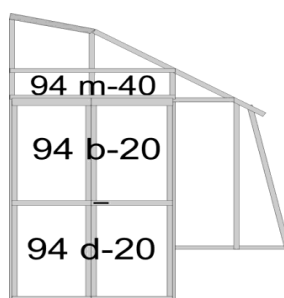

ROZMĚRY VÝPLNÍ PRO SKLENÍKY PRIMUS M		
celá tabule (střecha, boky,čela)	450 x 1420	94 a
dveře horní	450 x 710	94 b
P-dveře horní	450 x 660	94 b-P
okno	416 x 700	94 ch
pod okno, střecha M,D	450 x 605	94 c
dveře dolní	450 x 825	94 d
P-dveře dolní	450 x 775	94 d-P
zadní čelo dolní	515 x 1310	nemá
zadní čelo - okno	480 x 318	nemá
klín – příštala L,D,C,M pravý	385 x 1410	94 g
klín – příštala L,D,C,M levý	385 x 1410	94 g
trojúhelník větší v čele pravý	440 x 245	94 j
trojúhelník větší v čele levý	440 x 245	94 j
trojúhelník menší v čele pravý	395x 222	94 k
trojúhelník menší v čele levý	395x 222	94 k
nadedvevní díl pro D,M pravý	360 x 515	94 m
nadedvevní díl pro D,M levý	360 x 515	94 m
dveře horní prodloužené	450 x810	94 b-20
P-dveře horní prodloužené	450 x 760	94 b-P-20
dveře dolní prodloužené	450 x 925	94 d-20
P-dveře dolní prodloužené	450 x 875	94 d-P-20
nad lamelové okno	450 x 805	94 LAM2
prodloužené dveře o 400mm - nad dveřmi	515x153	94 m-40
prodloužené dveře o 600mm - nad dveřmi	515x353	94 m-60
lamela zadního okna	98 x 475	nemá
lamela bočního okna	98 x 417	94 LAM
výplň boční police	300 x 1407	94 POL
výplň bočního stolu	600 x 1407	94 ST

PD o 20 cm

PD o 20 cm + 20 cm posunutě

PD o 20 cm a + 40 cm posunutě