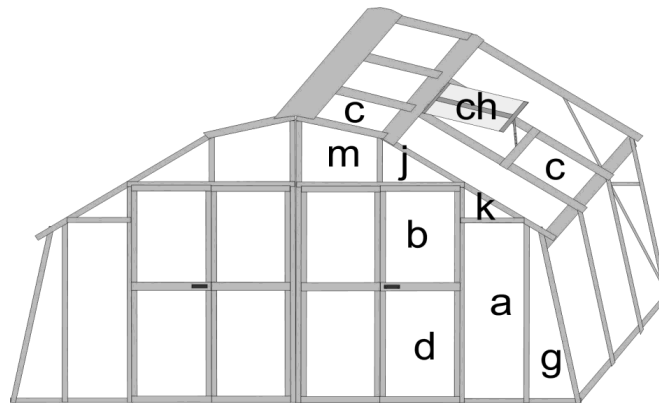

ROZMĚRY VÝPLNÍ PRO SKLENÍKY PRIMUS M		
celá tabule (střecha, boky,čela)	450 x 1420	94 a
dveře horní	450 x 710	94 b
P-dveře horní	450 x 660	94 b-P
okno	416 x 700	94 ch
pod okno, střecha M,D	450 x 605	94 c
dveře dolní	450 x 825	94 d
P-dveře dolní	450 x 775	94 d-P
zadní čelo dolní	515 x 1310	nemá
zadní čelo - okno	480 x 318	nemá
klín – příštala L,D,C,M pravý	385 x 1410	94 g
klín – příštala L,D,C,M levý	385 x 1410	94 g
trojúhelník větší v čele pravý	440 x 245	94 j
trojúhelník větší v čele levý	440 x 245	94 j
trojúhelník menší v čele pravý	395x 222	94 k
trojúhelník menší v čele levý	395x 222	94 k
nadedvevní díl pro D,M pravý	360 x 515	94 m
nadedvevní díl pro D,M levý	360 x 515	94 m
dveře horní prodloužené	450 x810	94 b-20
P-dveře horní prodloužené	450 x 760	94 b-P-20
dveře dolní prodloužené	450 x 925	94 d-20
P-dveře dolní prodloužené	450 x 875	94 d-P-20
nad lamelové okno	450 x 805	94 LAM2
prodloužené dveře o 400mm - nad dveřmi	515x153	94 m-40
prodloužené dveře o 600mm - nad dveřmi	515x353	94 m-60
lamela zadního okna	98 x 475	nemá
lamela bočního okna	98 x 417	94 LAM
výplň boční police	300 x 1407	94 POL
výplň bočního stolu	600 x 1407	94 ST

PD o 20 cm

PD o 20 cm + 20 cm posunutě

PD o 20 cm a + 40 cm posunutě